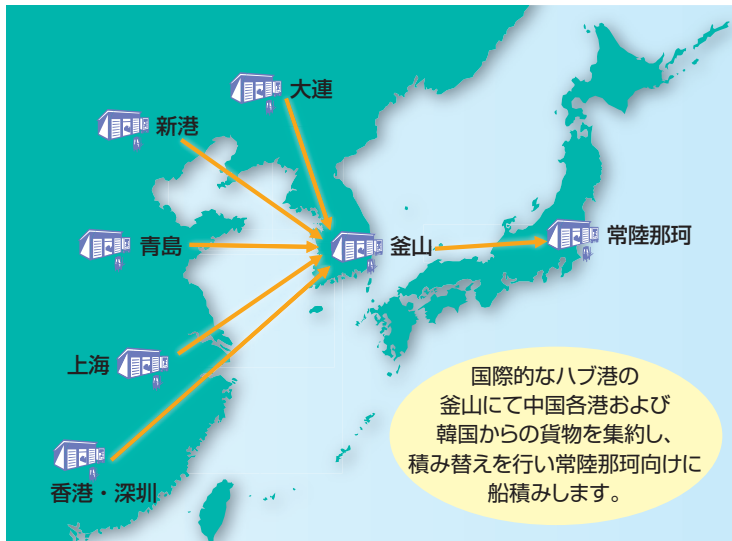

韓国・中国 定期コンテナ航路 混載サービス (LCL)

中国発 釜山経由 常陸那珂向け 混載サービス
韓国発 常陸那珂向け 混載サービス

【運航日】定曜日サービス ▶ 毎週1便:日曜日
フレイトフォワード ▶ 三統 株式会社(SANTOH INC.)
運航船社 ▶ 南星海運 株式会社
(NAMSUNG SHIPPING CO.,LTD.)

このような
お客様に最適です。

- ▶ 少量でも混載サービスが無かったためにコンテナベースで船積みされていたお客様。
- ▶ 京浜港で船揚げされ、長距離のトラック輸送をされていたお客様。

最寄りの港で貨物を
受け取ることができます!

常陸那珂港区までの航海日数(輸入)

積出港 港名	ETD	釜山	釜山	常陸那珂	リード タイム
		ETA	ETA	ETA	
釜山	WED	-	-	SUN	4日
上海	WED	FRI	WED	SUN	11日
新港	WED	SAT	WED	SUN	11日
大連	THU	SAT	WED	SUN	10日
青島	THU	SAT	WED	SUN	10日
香港	SUN	SAT	WED	SUN	14日

* 深圳は香港にて船積みします。
* 輸出は個別に対応させていただきます。
日立埠頭までお問い合わせ下さい。

常陸那珂港区における混載サービスは日立埠頭におまかせ下さい。

三統の混載サービスを利用し、常陸那珂港区に入港してからお客様にお届けするまでの手配を弊社が一貫して行なうワンストップサービスにより、煩雑な手続きや手配の負担が軽減され、お客様にお届けするまでのリードタイムを短縮します。また、豊富な人材と実績であらゆるニーズにお応えします。